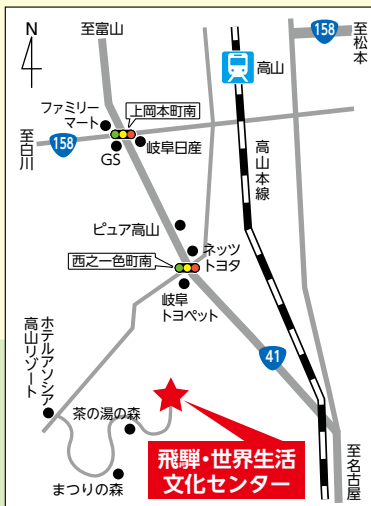

社会福祉法人 岐阜県社会福祉協議会
岐阜県福祉人材総合支援センター (福祉人材無料職業紹介所)
〒500-8385 岐阜市下奈良 2-2-1 岐阜県福祉・農業会館内
TEL 058-276-2510 FAX 058-276-2571
E-mail kyujuin@winc.or.jp ホームページURL <http://www.winc.or.jp/>

アクセス さるぼぼバス [濃飛バス] もあります。
高山濃飛バスセンター → 世界生活文化センター

駐車場 飛騨・世界生活文化センター駐車場 (無料) をご利用ください。

主催 岐阜県・社会福祉法人岐阜県社会福祉協議会

後援 岐阜県教育委員会・社会福祉法人岐阜県福祉事業団

協力団体 岐阜県老人福祉施設協議会・岐阜県生活技術研究所・高山市福祉関係団体等連絡協議会・高山市社会福祉協議会・下呂市社会福祉協議会・飛騨市社会福祉協議会・白川村社会福祉協議会・株式会社今仙技術研究所・株式会社トーカイ